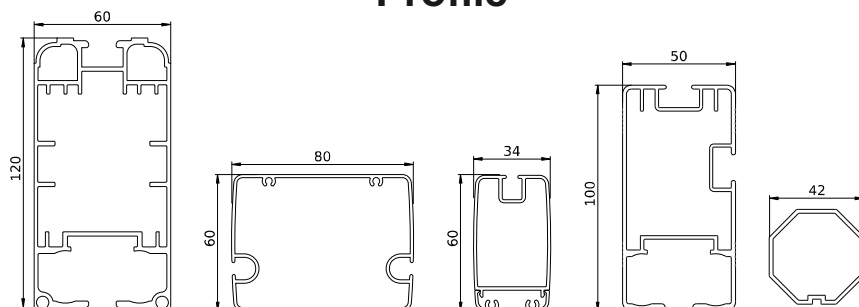

Pergola retractabila Prestige Standard

Pergola automata pentru proiecte mici,
cu deschidere pana la 5.
Realizata din aluminiu.

Dimensiuni maxime

15 meters

Profile

Montare pe zidul-suport

Vedere laterala