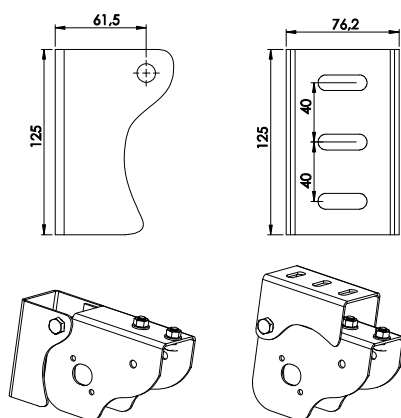

Pergola retractabila Prestige Standard

Pergola automata pentru proiecte mici,
cu deschidere pana la 5.
Realizata din aluminiu.

Dimensiuni maxime

15 meters

Profile

Montare pe zidul-suport

Vedere laterala