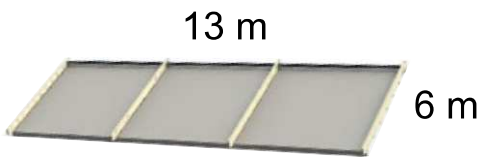

Pergola curbata Prestige Round

Pergola curbata cu montare pe zid,
pentru proiecte medii,
cu deschidere de pana la 6m.
Realizata din aluminiu.
Panta minima: 15%

Dimensiuni maxime

Profile

Montare pe zidul-suport

Vedere laterala

Pergola curbata Prestige Round

Pergola autonoma pentru proiecte mari,
ideala pentru spatii deschise,
deschidere pana la 6 m.
Realizata din aluminiu.