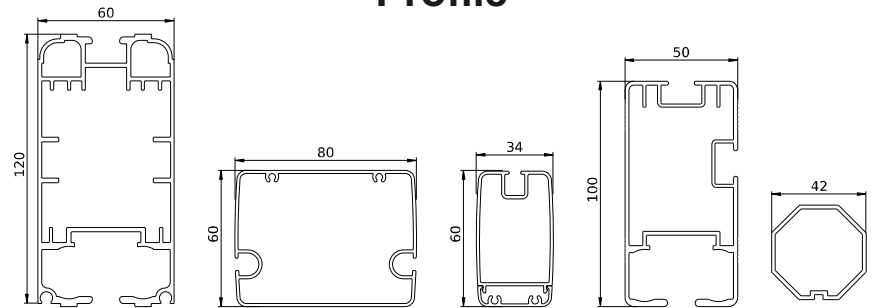

Pergola curbata Prestige Round

Pergola curbata cu montare pe zid,
pentru proiecte medii,
cu deschidere de pana la 6m.
Realizata din aluminiu.
Panta minima: 15%

Dimensiuni maxime

Profile

Montare pe zidul-suport

Vedere laterala

Pergola curbata Prestige Round

Pergola autonoma pentru proiecte mari,
ideala pentru spatii deschise,
deschidere pana la 6 m.
Realizata din aluminiu.