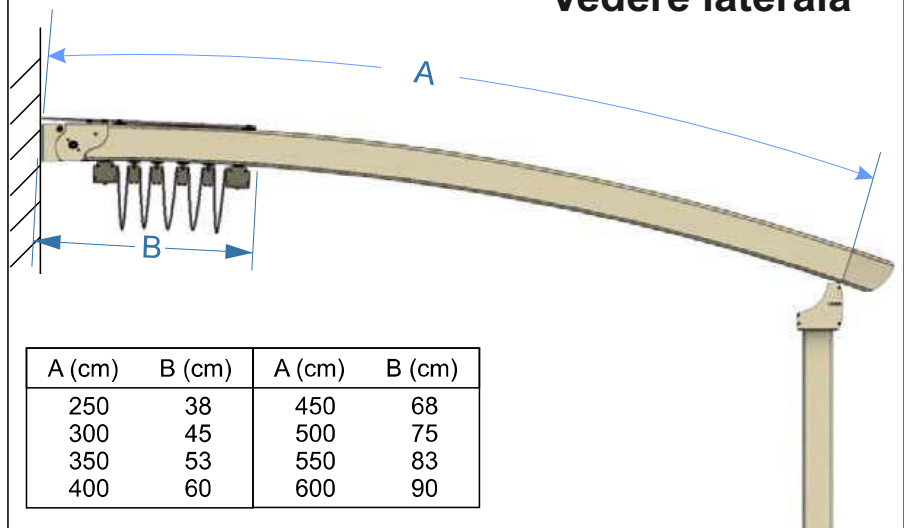

Pergola curbata Prestige Round

Pergola curbata cu montare pe zid,
pentru proiecte medii,
cu deschidere de pana la 6m.
Realizata din aluminiu.
Panta minima: 15%

Dimensiuni maxime

Profile

Montare pe zidul-suport

Vedere laterala

Pergola curbata Prestige Round

Pergola autonoma pentru proiecte mari,
ideala pentru spatii deschise,
deschidere pana la 6 m.
Realizata din aluminiu.