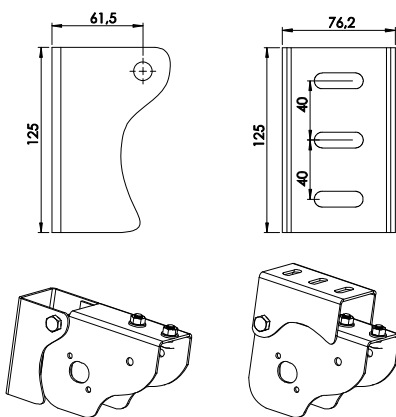

Pergola curbata Prestige Round

Pergola curbata cu montare pe zid,
pentru proiecte medii,
cu deschidere de pana la 6m.
Realizata din aluminiu.
Panta minima: 15%

Dimensiuni maxime

Profile

Montare pe zidul-suport

Vedere laterala

Pergola curbata Prestige Round

Pergola autonoma pentru proiecte mari,
ideala pentru spatii deschise,
deschidere pana la 6 m.
Realizata din aluminiu.